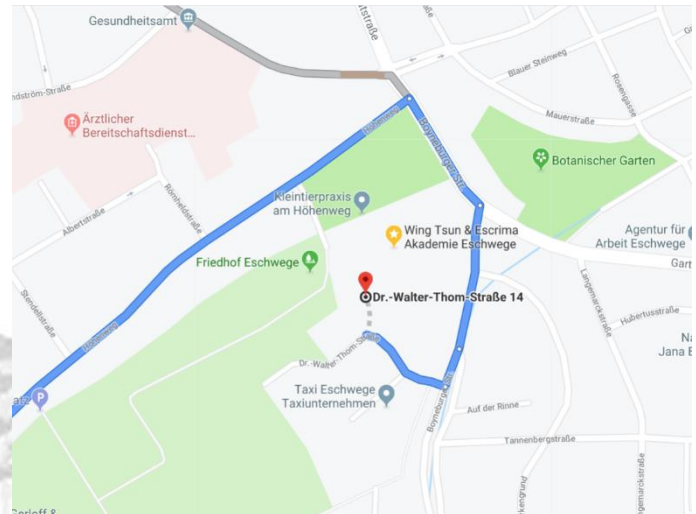

Für eine bessere Navigation empfehlen wir die „Adresse“ **Dr.-Walter-Thom-Straße 14** zu nutzen.

Sie befinden sich in Eschwege - Anfahrt mit dem Pkw

Der Weg zu unserer WingTsun & Escrima Akademie Eschwege

- fahren Sie zur Humboldtschule bzw. Friedhof
- grobe Richtung Bundespolizei/Gut Friedrichsruh/Schlierbach
- an der Humboldtschule/Friedhof gelangen Sie auf die Boyneburger Straße (Richtung Garten Straße)
- bei der Filiale Bäckerei Wolf bzw. Dr. Kniese/Ergang geht es nach rechts weiter in die Boyneburger Straße
- nutzen Sie die nächste Möglichkeit wieder nach rechts in die Dr. Walter-Thom-Straße
- nach ca. 150m geht rechts die Einfahrt zur freien ev. Gemeinde ab
- dort hineinfahren und weiter zu unseren Parkplätzen

Sie befinden sich außerhalb von Eschwege

Aus Richtung Bad Sooden-Allendorf/Witzenhausen/Göttingen

- Über die B 27 zum Zubringer, B 249, nach Eschwege
- Immer geradeaus, nach ca. 2 km erreicht man den Kreisel (neu)
- dort geradeaus weiter Richtung Innenstadt, Bundespolizei
- nach der **3. ampelgeregelten Kreuzung** kommen Sie auf die Boyneburger Straße
- nach ca. 200m geht die Boyneburger Straße nach rechts ab (geradeaus weiter beginnt die Gartenstraße)
- weiter siehe oben

- über die B 27, auf B 452, nach Reichensachsen
- immer geradeaus, Richtung Eschwege
- über die "Eschweger Höhe" nach Eschwege rein
- an der ersten Ampel rechts in den Wolfsgraben
- dann wiederum an der nächsten Ampel rechts in die Boyneburger Straße
- weiter siehe ganz oben